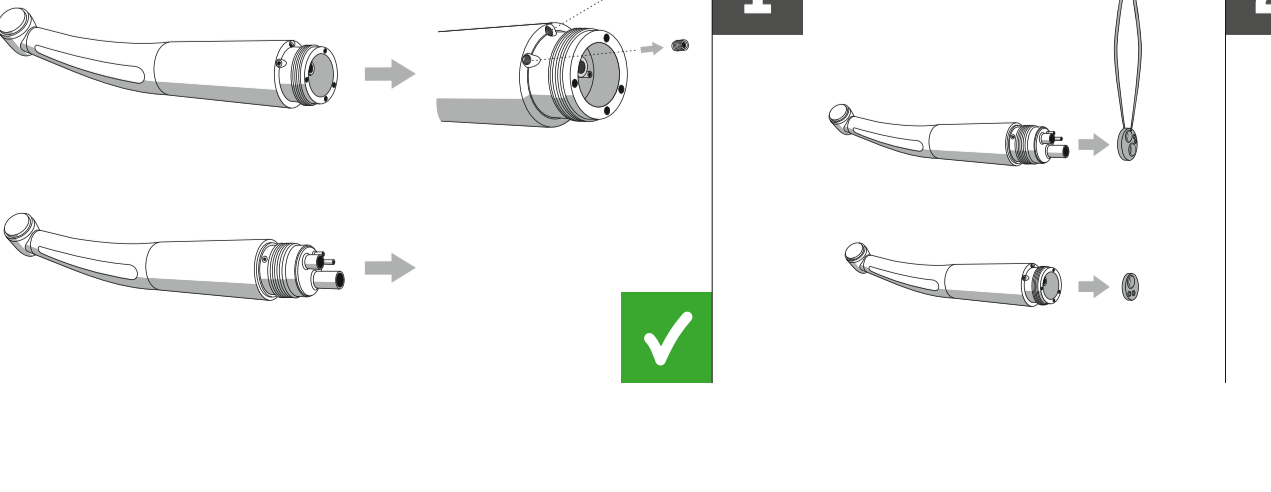

DE: Benutzen Sie nur behelfsmäßige Halterungen, die nicht von den angegebenen Daten ...

T1 / T2 / SIROBoost / WAH: Allow the lamp to cool down before refilling the fill ...

The applicability of this high-speed handpiece to be held and used ...

Centre turbine est destinée à recevoir le support pour le bras FG ...

Ukrajinským výrobcom poskytnúť a kolektívnych nákladov je zálež ...

Förskottsbruk för denna turbin innebär 3 hölje och buke för ...

Konkrétní typy této turbíny lze použít a držet ...

Šta turbina namijenjena radu počinje pri korištenju instrumenta ...

DE: Verwenden Sie nur schnelle und unlackierte ...

DE: Bein Nicholas die Leuchtquelle, diese unbedingt ...

El uso apropiado de esta turbina es recibir el accesorio ...