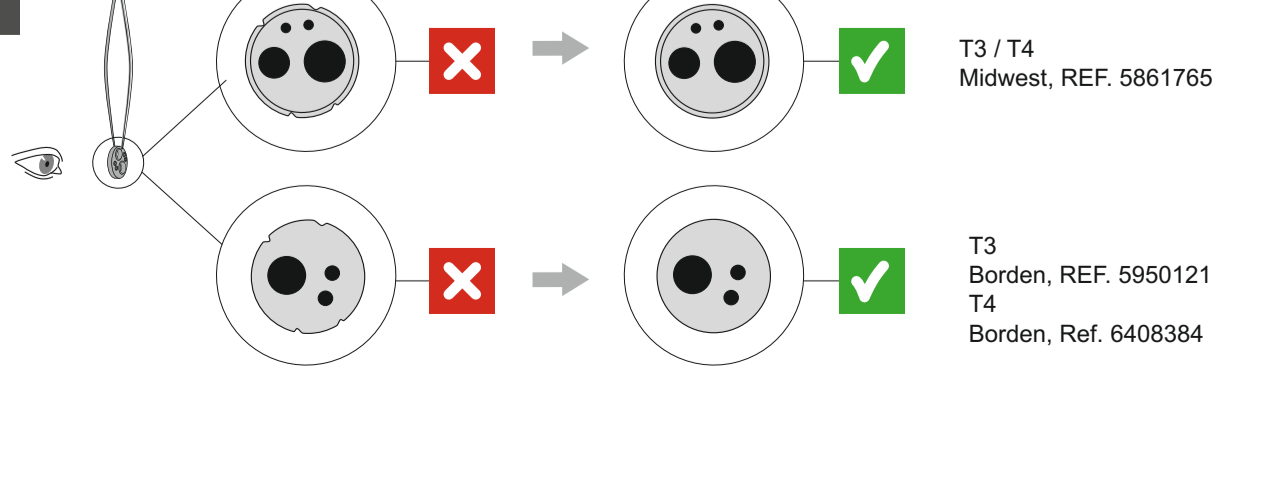

Il uso regolamentato di questa turbina si tema a l'azionamento ...

Η προοριζόμενη χρήση αυτής της συσκευής είναι η προσαρμογή ...

Tämän turbiinan käyttöä varten on tarkoitettu ...

Použití této turbíny, které je vidět v jejích ...

Šta turbina namijenjena radu počinje pri korištenju instrumenta ...

DE: Ziehen Sie nur schnelle und unlackierte ...

DE: Benutzen Sie nur behelfsmäßige Halterungen ...

El uso apropiado de esta turbina es recibir el accesorio ...