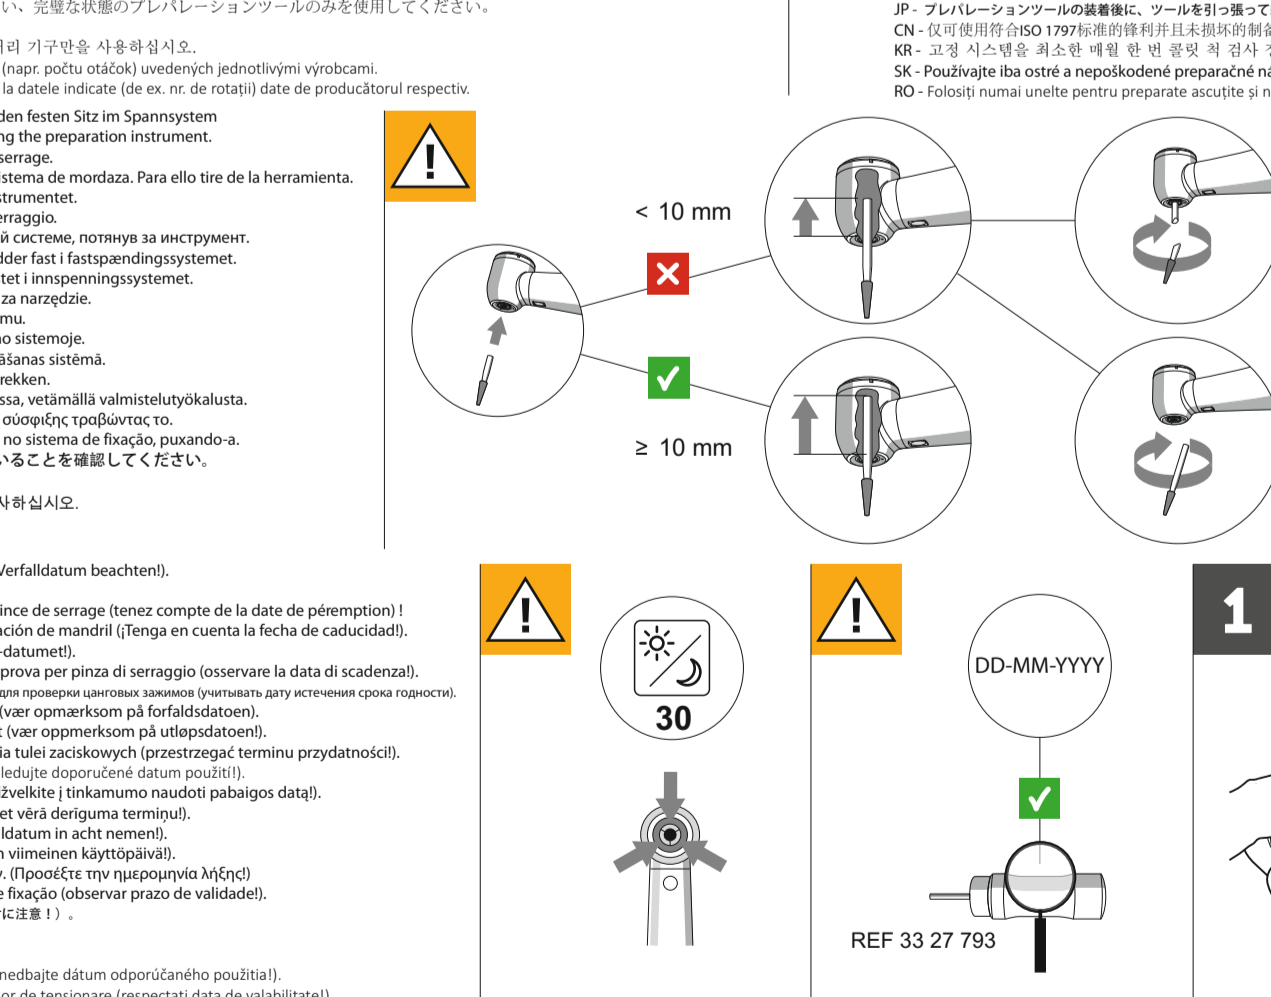

DE: Verwenden Sie nur schnelle und unlackierte ...