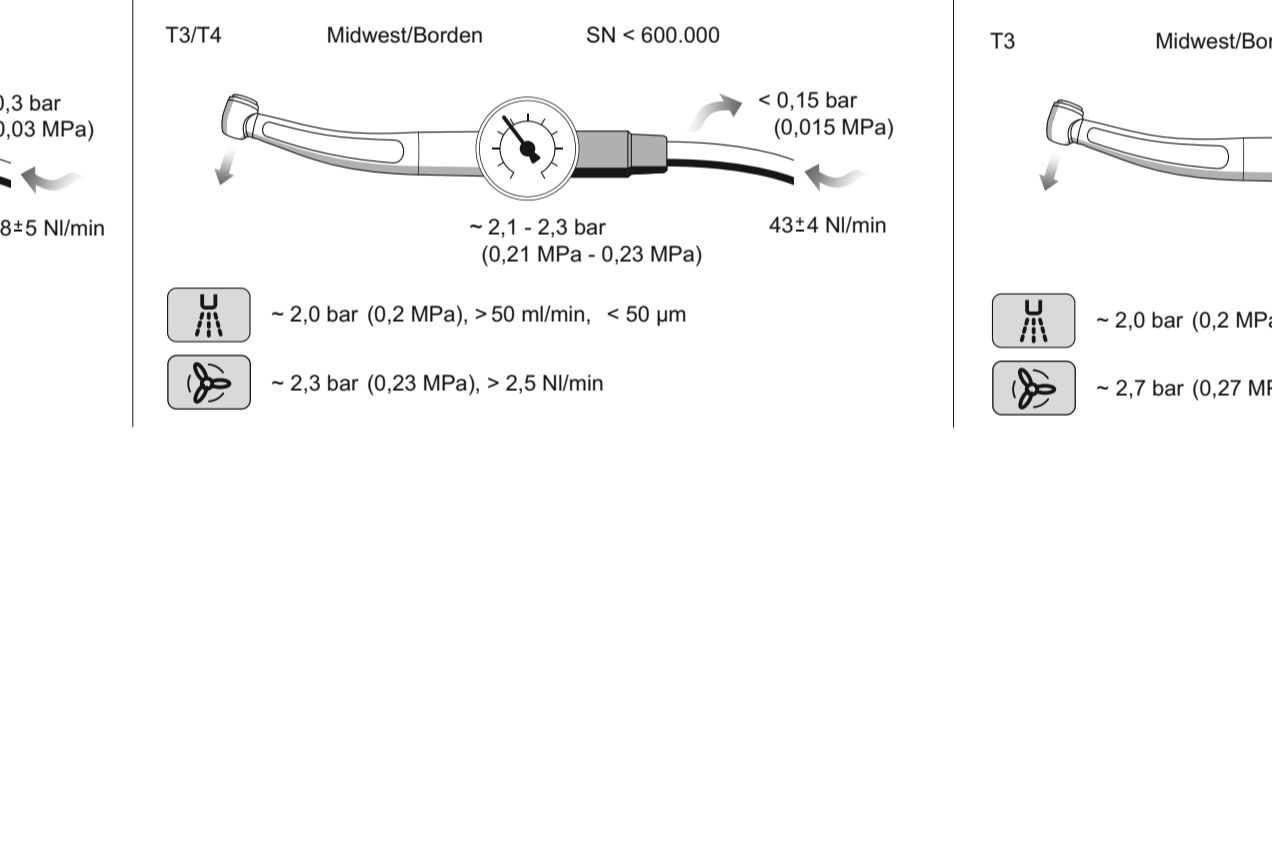

El uso apropiado de esta turbina es recibir el accesorio ...

Il uso regolamentato di questa turbina si tema a l'azionamento ...

Η προοριζόμενη χρήση αυτής της συσκευής είναι η προσαρμογή ...

Tämän turbiinan käyttöä varten on tarkoitettu ...

Použití této turbíny, které je vidět v jejích ...

Šta turbina namijenjena radu počinje pri korištenju instrumenta ...