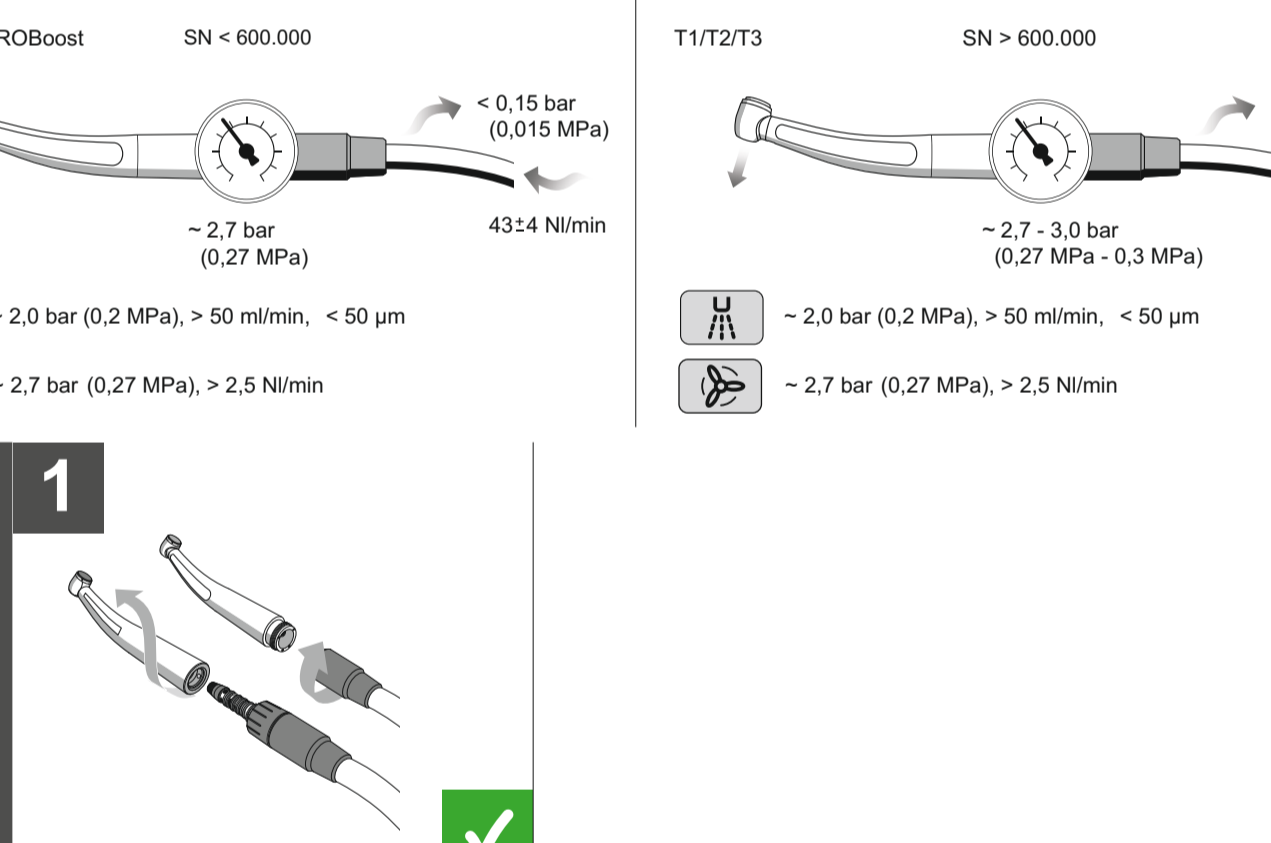

The applicability of this high-speed handpiece to be held and used ...

Centre turbine est destinée à recevoir le support pour le bras FG ...

Ukrajinským výrobcom poskytnúť a kolektívnych nákladov je zálež ...

Förskottsbruk för denna turbin innebär 3 hölje och buke för ...

Konkrétní typy této turbíny lze použít a držet ...

Šta turbina namijenjena radu počinje pri korištenju instrumenta ...