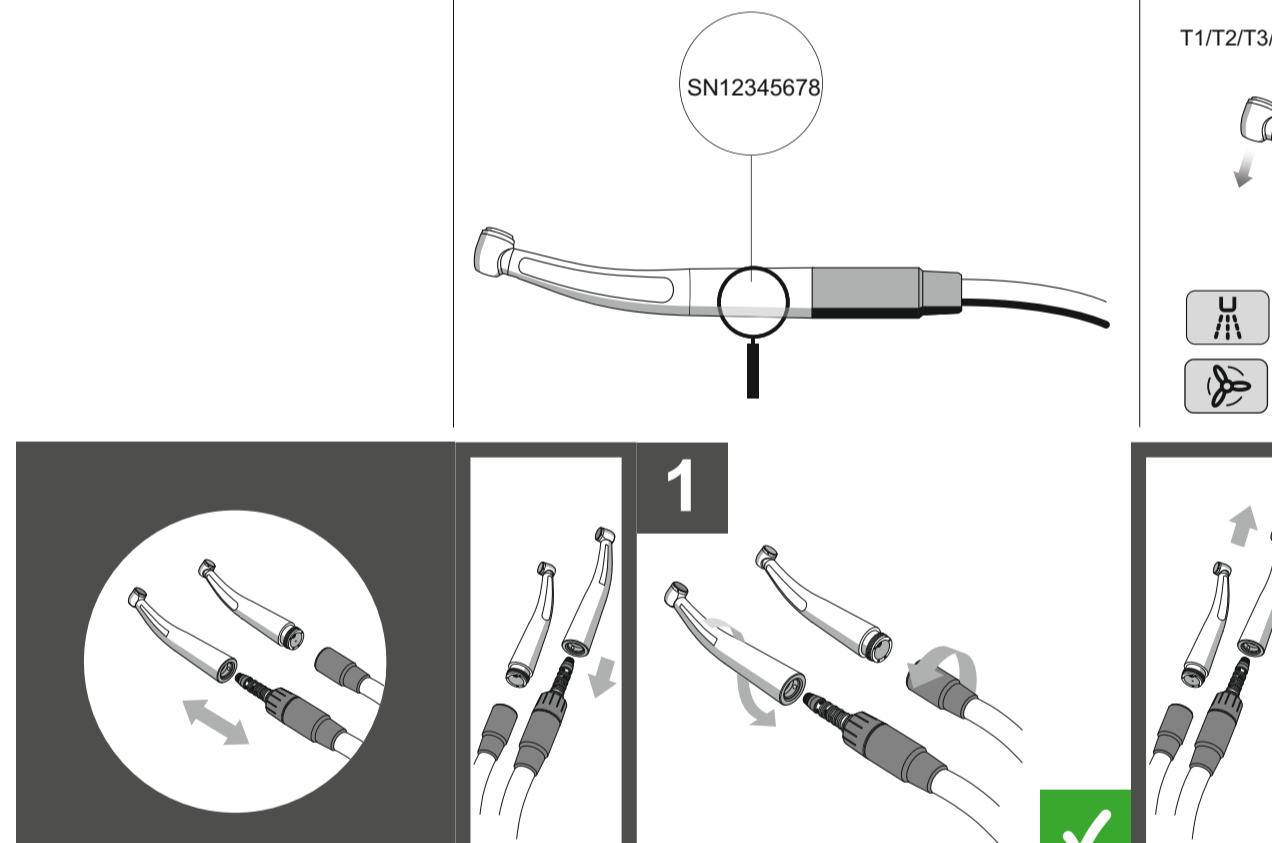

Der bestimmungsgemäße Gebrauch dieser Turbinen besteht darin, unter Verwendung des Sirona-Booster-Systems ...

Использование данной турбины по назначению заключается в следующем: подготовка поверхности ...

Table listing various Sirona instruments and their compatibility with different turbine models (T1, T2, T3, T4). Includes items like Sirona quick coupling R/F, Sirona quick coupling B, KaVo Multiflex Lux, WAH ROTO Quick, and NSK MachiLitePhatelus.