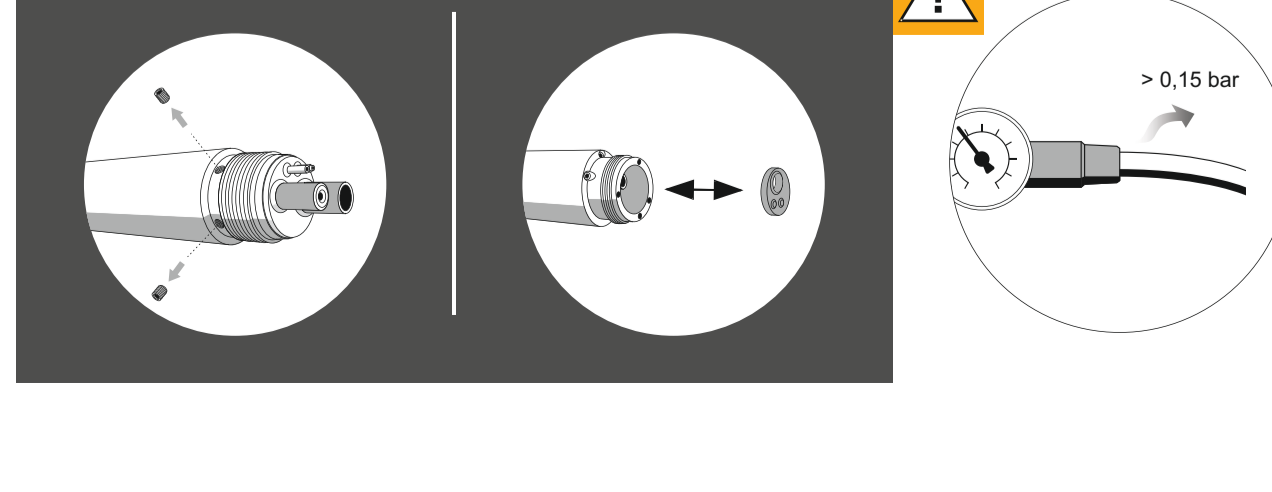

Der bestimmungsgemäße Gebrauch dieser Turbinen besteht darin, unter Verwendung des Sirona-Booster-Systems ...

Использование данной турбины по назначению заключается в следующем: подготовка поверхности ...

Den användningsändamålet för denna turbin är att förbereda ytor och behandla instrument med hjälp av ...

이 사용 목적은 다음과 같습니다: 표면처리 및 수술 장비를 준비하는 것입니다. ...

Šta turbina namijenjena radu počinje pri korištenju instrumenta ...

Table listing various Sirona instruments and their compatibility with different turbine models (T1, T2, T3, T4). Includes items like Sirona quick coupling R/F, Sirona quick coupling B, KaVo Multiflex Lux, WAH ROTO Quick, and NSK MachiLitePhatelus.

DE: Benutzen Sie nur behelfsmäßige Halterungen, die nicht von den angegebenen Daten ...

T1 / T2 / SIROBoost / WAH: Allow the lamp to cool down before refilling the fill ...

The applicability of this high-speed handpiece to be held and used ...